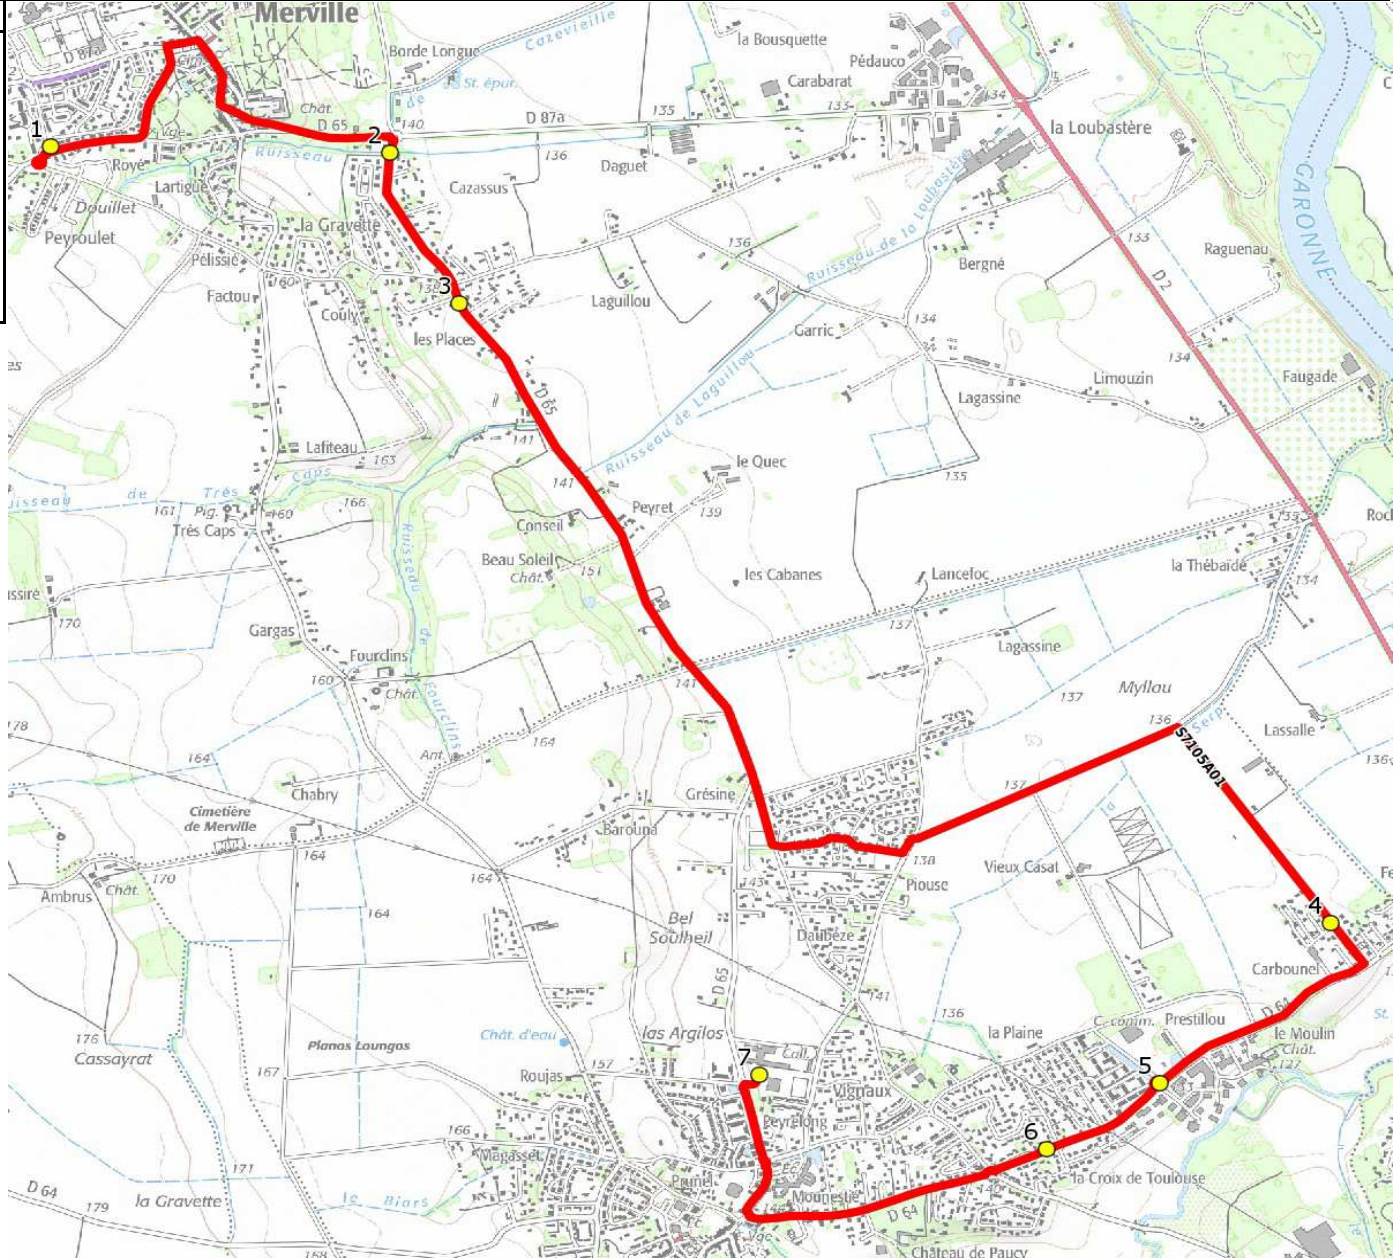

DIRECTION DES TRANSPORTS

Mise à jour : 16/08/2021 Marché (année de notification-durée) : 2016-7 Nombre de places assises : 59 pl	Ligne : MERVILLE-COLLEGE AUSSONNE Transporteur : AUTOCARS CHAUCHARD Sous-traitant :	Ligne N° : S7105 Km en charge : 10 Km Année : 2016
--	--	---

ITINERAIRE INDICATIF (ALLER)	LMMJV--
MERVILLE	
1. Aribus _Puymorens	07:50
2. ABCGn1130 Cazassus	07:55
3. ABCGn1174 Cèdres	07:57
AUSSONNE	
4. Ch Carboune/Imp Carboune	08:03
5. ABCGn°1606 Prestillou	08:05
6. Ar Tisséo Tournesols/Rte de Seilh	08:07
7. Collège Germaine Tillon	08:15

Mise à jour : 16/08/2021

Ligne : MERVILLE-COLLEGE AUSSONNE

Ligne N° : S7105

Marché (année de notification-durée) : 2016-7

Transporteur : AUTOCARS CHAUCHARD

Km en charge : 10 Km

Nombre de places assises : 59 pl

Sous-traitant :

Année : 2016

ITINERAIRE INDICATIF (RETOUR)	LM-JV--	Merc
AUSSONNE		
1. Collège Germaine Tillon	17:10	13:20
2. Ar Tisséo Tournesols/Rte de Seilh	17:15	13:25
3. ABCGn°1606 Prestillou	17:17	13:27
4. Ch Carbounel/Imp Carbounel	17:19	13:29
MERVILLE		
5. ABCGn1357 Factou	17:30	13:41
6. ABCGn1130 Cazassus	17:31	13:43
7. Abribus _Puymorens	17:36	13:48