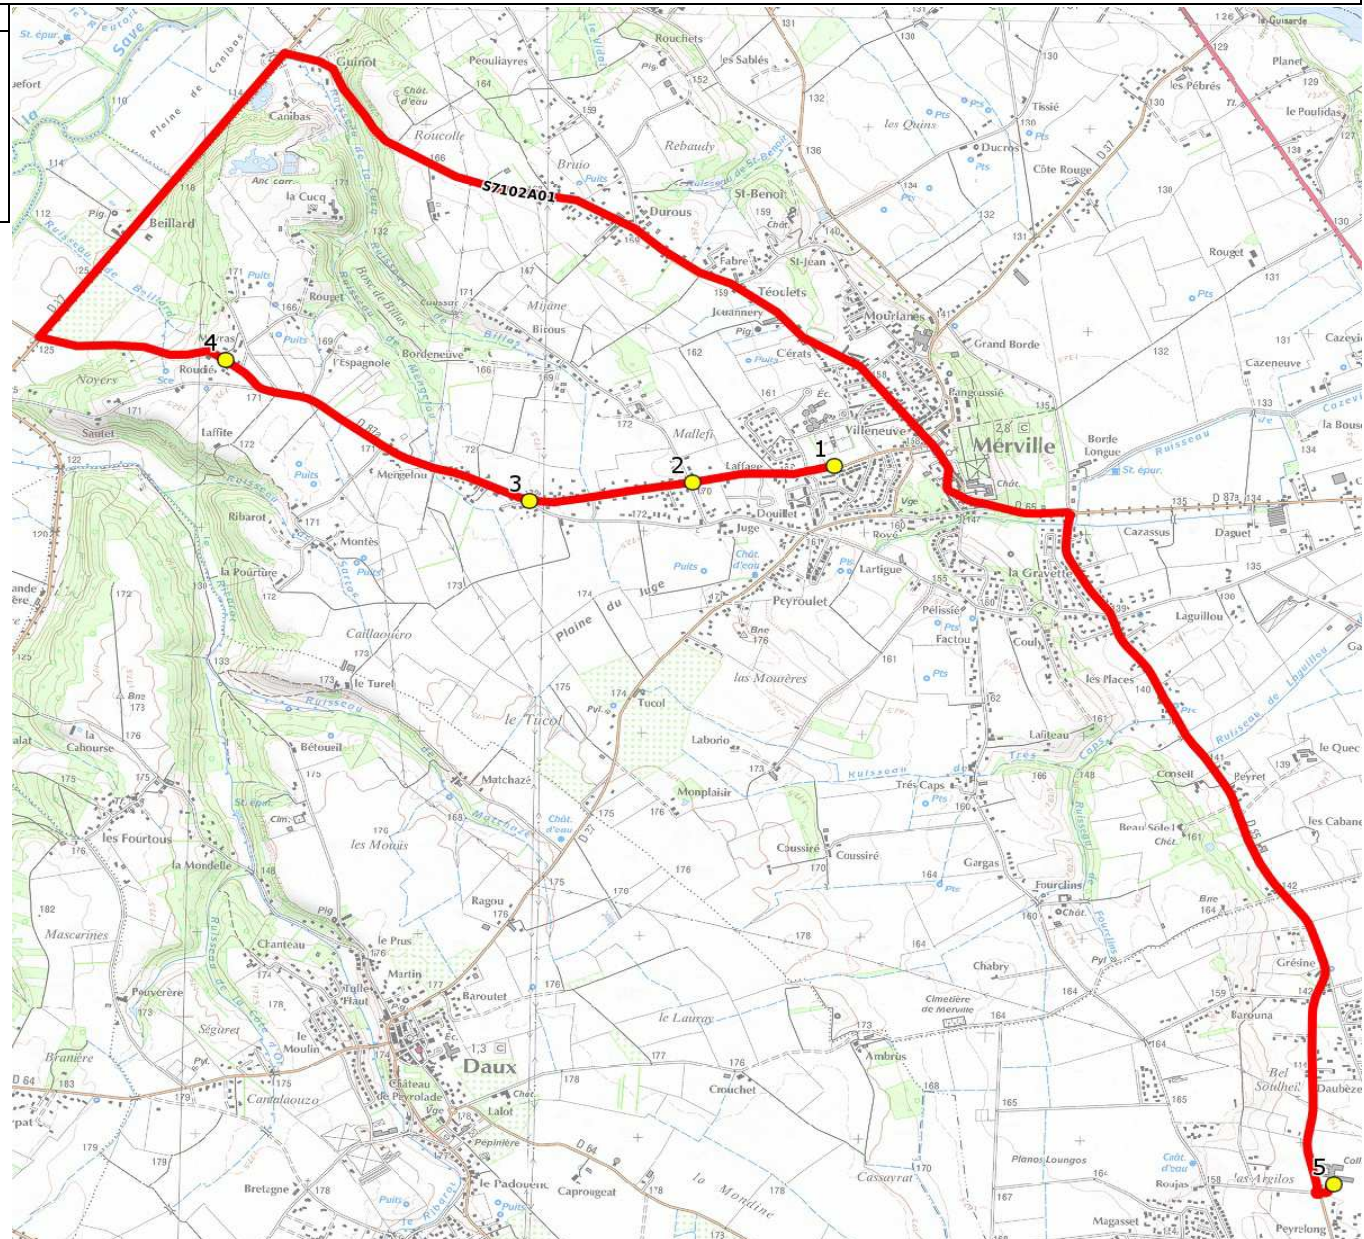

Mise à jour : 14/01/2019

Ligne : MERVILLE-COLLEGE AUSSONNE

Ligne N° : S7102

Marché (année de notification-durée) : 2016-7

Transporteur : TRANSDEV OCCITANIE OUEST

Km en charge : 14 Km

Nombre de places assises : 59 pl

Sous-traitant :

Année : 2008

ITINERAIRE INDICATIF (ALLER)	LMMJV--
MERVILLE	
1. ABCGn1589 Rue des Pyrénées	07:43
2. ABCGn1590 Route de Larra	07:45
3. Rte Larra/Ch Juge/AB	07:47
4. Rte Larra/Roudié/Mayras/AB	07:53
AUSSONNE	
5. Collège Germaine Tillon	08:10

DIRECTION DES TRANSPORTS

Mise à jour : 14/01/2019 Marché (année de notification-durée) : 2016-7 Nombre de places assises : 59 pl	Ligne : MERVILLE-COLLEGE AUSSONNE Transporteur : TRANSDEV OCCITANIE OUEST Sous-traitant :	Ligne N° : S7102 Km en charge : 8 Km Année : 2008
---	---	---

ITINERAIRE INDICATIF (RETOUR)	LM-JV--	Merc
AUSSONNE		
1. Collège Germaine Tillon	17:10	13:20
MERVILLE		
2. ABCGn1589 Rue des Pyrénées	17:25	13:30
3. ABCGn1590 Route de Larra	17:27	13:32
4. Rte Larra/Ch Juge/AB	17:29	13:34
5. Rte Larra/Roudié/Mayras/AB	17:35	13:40